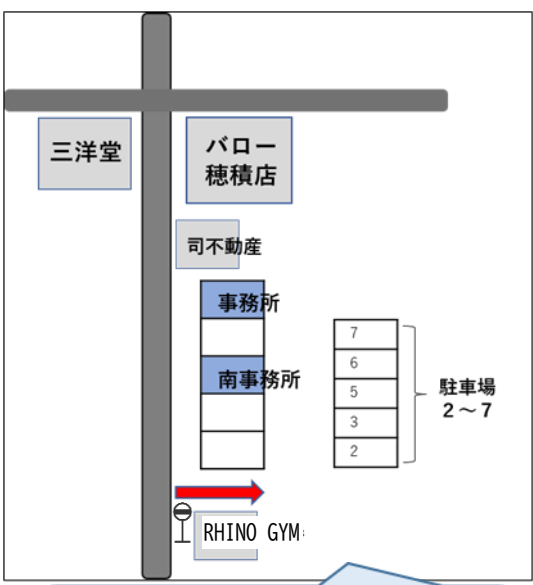

そんな時は、いつでもラインでご相談ください。

キッズスクエア瑞穂  
公式ライン  
こちらから登録を→

@381zxlls

【2024年度活動予定表】

活動名	キッズパーク	ゆびとまみずほ	りんくる
時間	10:00~15:00	10:30~11:30	10:00~11:30 13:00~14:30
場所	キッズスクエア瑞穂 南事務所	下記参照	キッズスクエア瑞穂 事務所
4月	16(火)・25(木)	—	12(金)・24(水)
5月	16(木)・29(水)	13日(月) 神戸町バラ公園	10(金)・22(水)
6月	5(水)・20(木)	—	14(金)・26(水)
7月	3(水)・18(木)	22日(月) 清流平和公園	12(金)
8月	7(水)	—	—
9月	4(水)・19(木)	9日(月) 清流平和公園	13(金)・25(水)
10月	2(水)・17(木)	21日(月) 桑山さんぽ	11(金)・23(水)
11月	6(水)・21(木)	11日(月) バスでおでかけ	8(金)・27(水)
12月	4(水)・19(木)	—	13(金)・25(水)
1月	16(木)・29(水)	—	10(金)・22(水)
2月	5(水)・20(木)	—	14(金)・26(水)
3月	5(水)	24日(月) 桑山さんぽ	14(金)・26(水)

NPO 法人  
**キッズスクエア  
瑞穂**

TEL/FAX 058-326-2236  
(平日9時~17時)  
kids.sq@dream.com  
http://kidssq.org/  
〒501-0204  
岐阜県瑞穂市馬場春雨町1-49

NPO キッズスクエア瑞穂

キッズスクエア瑞穂の公式ライン活動のお知らせが届きます。チャットで個別に連絡もできます。

キッズスクエア  
瑞穂のHPへ

・事務所の出入口は、西側ですが、南事務所の出入口は、東側(駐車場側)を使います。  
・事務所前も駐車可能です。