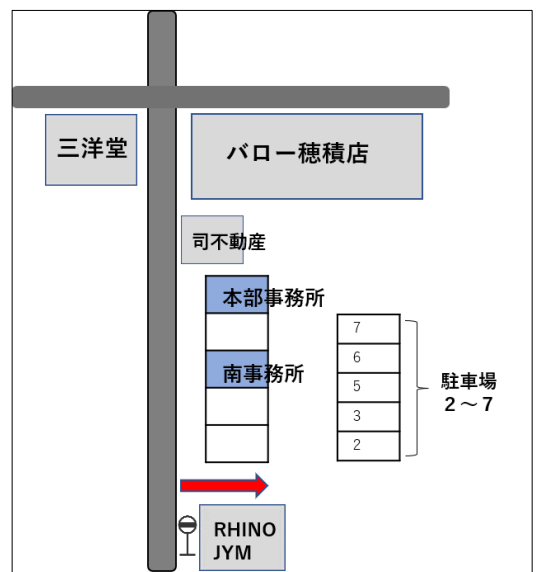

そんな時は、いつでも  
ラインでご相談ください。

キッズスクエア瑞穂  
公式ライン  
こちらから登録→

@381zxlls

【2025年度活動予定表】

活動名	キッズパーク		りんくる
場所	南事務所	外遊び（下記参照）	本部事務所
時間	10:00~14:00	10:30~11:30	10:00~11:30 13:00~14:30
4月	15(火)・24(木)	—	11(金)・23(水)
5月	15(木)・27(火)	13日(火) バスでおでかけ	9(金)・28(水)
6月	4(水)・19(木)	—	13(金)・25(水)
7月	2(水)・17(木)	8日(火) 清流平和公園	11(金)・23(水)
8月	6(水)	—	27(水)
9月	3(水)・18(木)	16日(火) 清流平和公園	12(金)・24(水)
10月	1(水)・16(木)	28日(火) 馬場公園	10(金)・22(水)
11月	5(水)・20(木)	11日(火) 神戸町バラ公園	14(金)・26(水)
12月	3(水)・18(木)	—	12(金)・24(水)
1月	15(木)・27(火)	—	9(金)・28(水)
2月	4(水)・19(木)	—	13(金)・25(水)
3月	4(水)	24日(火) 桑山さんぽ	13(金)・25(水)

NPO 法人  
**キッズスクエア  
瑞穂**

TEL/FAX 058-326-2236  
(平日9時~17時)  
kids.sq@dream.com  
http://kidssq.org/  
〒501-0204  
岐阜県瑞穂市馬場春雨町1-49

キッズスクエア瑞穂の公式ライン活動のお知らせが届きます。チャットで個別に連絡もできます。

NPO キッズスクエア瑞穂

@381zxlls

もっと みんなで

キッズスクエア  
瑞穂のHPへ

- ・事務所の出入口は、西側ですが、南事務所の出入口は、東側（駐車場側）を使います。
- ・事務所前も駐車可能です。