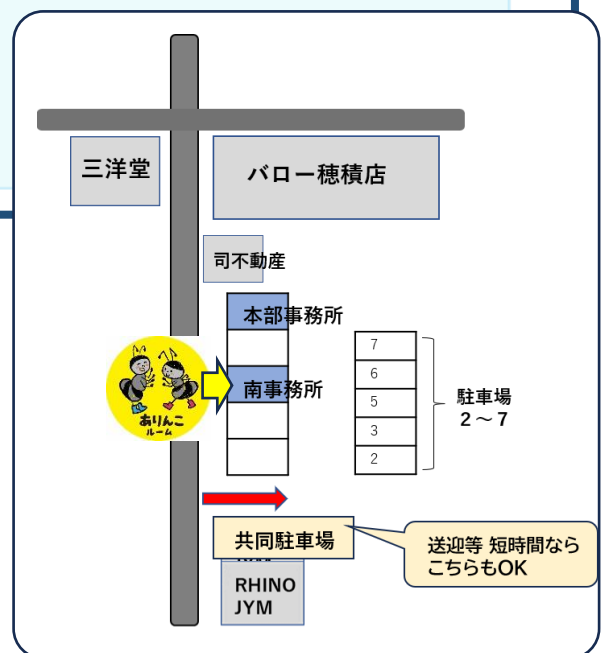

# 利用の方法について

## NPO 法人キッズスクエア瑞穂は…

2002年から瑞穂市を拠点に子育て支援や子どもの体験活動を企画運営している法人です。

2005年から瑞穂市内3つの中学での保育体験授業

2008年から瑞穂市ファミサポ事業の受託

2017年から小規模保育園「まめっこ保育園」認可・運営

2025年から放課後子ども教室「にじっこ本田」受託

その他、様々な子育て支援活動を行っています。

質問や見学申込みなど、キッズスクエア瑞穂の公式ラインからお気軽にお問い合わせください。公式ラインへ⇒

NPO 法人  
**キッズスクエア**  
瑞穂

TEL/FAX 058-326-2236  
(平日 9時~5時)  
Email kids.sq@dream.com  
HP <http://kidssq.org>  
〒501-0204  
岐阜県瑞穂市馬場春雨町 1-4g

もっとみんなで

キッズスクエア瑞穂HP