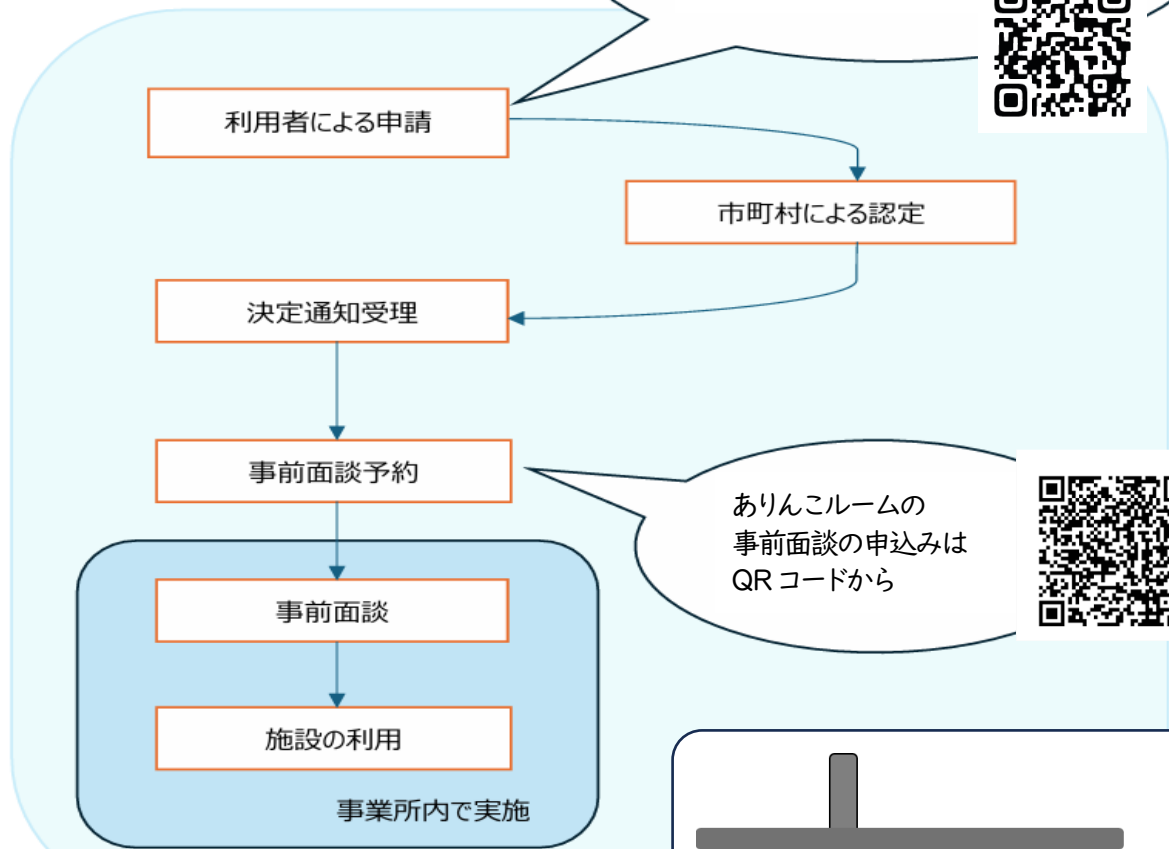

利用の方法について

NPO 法人キッズスクエア瑞穂は…

2002年から瑞穂市を拠点に子育て支援や子どもの体験活動を企画運営している法人です。

2005年から瑞穂市内3つの中学での保育体験授業

2008年から瑞穂市ファミサポ事業の受託

2017年から小規模保育園「まめっこ保育園」認可・運営

2025年から放課後子ども教室「にじっこ本田」受託

その他、様々な子育て支援活動を行っています。