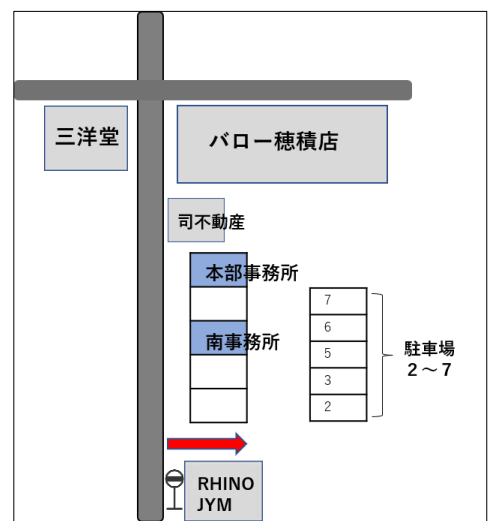

### ★公式ラインでの相談

子育て中は、お子さんの発達の事や、家族関係・経済的な問題ともリンクして、悩んだり迷ったりすることがたくさんあります。

そんな時は、いつでも  
ラインでご相談ください。

キッズスクエア瑞穂  
公式ライン  
こちらから登録を→

@381zxll

※キッズパーク、りんくるは瑞穂市子どもの生活支援強化事業です。

【2026年度活動予定表】

活動名	キッズパーク		りんくる	
	南事務所	外遊び（下記参照）	本部事務所	市民センター
場所	南事務所	外遊び（下記参照）	本部事務所	市民センター
時間	10:00~14:00	10:00~11:00	10:00~11:30 13:00~14:30	12:00~14:00
4月	14(火)	◆22(水)公園	30(木)	26(日)
5月	15(金)	26日(火) 文殊の森で水遊び	28(木)	24(日)
6月	3(水)・19(金)		18(木)	28(日)
7月	3(金)・17(金)		16(木)	26(日)
8月	5(水)・18(火)		20(木)	30(日)
9月	2(水)・15(火)		17(木)	27(日)
10月	7(水)	◆27(火)公園	15(木)	25(日)
11月	4(水)	17日(火) 神戸町バラ公園	19(木)	29(日)
12月	2(水)・22(火)		24(木)	20(日)
1月	19(火)・27(水)		28(木)	24(日)
2月	3(水)・16(火)		18(木)	28(日)
3月	3(水)	30日(火) 桑山さんぽ	18(木)	28(日)

◆当団体が運営している「まめっこ保育園」の近くの公園に行きます。詳細は公式ラインで。  
 ※予定は変更する場合がありますので、HPまたは事務所にご確認ください。  
 ※りんくるは上記以外での個別相談も対応します。メールか電話でお問い合わせください。

**キッズスクエア瑞穂とは**…瑞穂市を拠点に、子育て支援と子どもの体験活動を企画・実施しているNPO法人です。2002年の法人設立以来、「地域みんなで子育て」を合言葉に、異年齢での集団活動・文化活動を通じ、命や人との関わりの大切さを実感できる活動や、乳幼児をもつ親子への子育て支援の活動を続けています。正会員・賛助会員は随時募集しています。

NPO 法人  
**キッズスクエア**  
**瑞穂**

TEL/FAX 058-326-2236  
 (平日9時~17時)  
 kids.sq@dream.com  
<http://kidssq.org/>  
 〒501-0204  
 岐阜県瑞穂市馬場春雨町1-49

NPO キッズスクエア瑞穂

@381zxlls

キッズスクエア瑞穂の公式ライン活動のお知らせが届きます。チャットで個別に連絡もできます。

キッズスクエア瑞穂のHPへ

もっと みんなで

・事務所の出入口は、西側ですが、南事務所の出入口は、東側（駐車場側）を使います。  
 ・事務所前も駐車可能です。